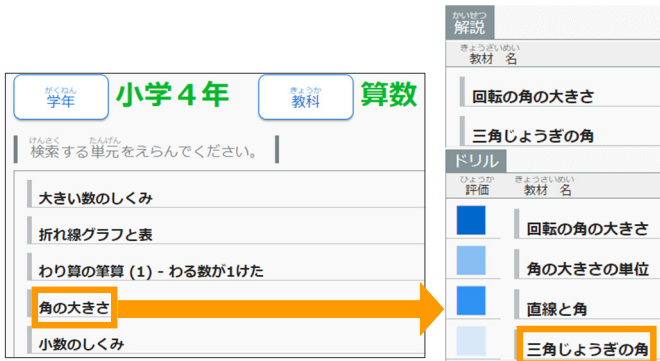

### 自分で選んで学習する

① [自分で選ぶ] → [単元学習] を選びます

「こんなつかいかたも！」

② 学年、教科、単元、教材を選びます

③ レベルを選んで、ドリルを始めます

④ 間違えたときは、[リトライ]でやり直します。最後に[採点]を選んで終わります

## 3. ほかに楽しく学べるコンテンツがたくさん!

ただ、正しい漢字や計算を書いて身につける!

いろいろなカードにくりかえし取り組みよう!

えいご、たのまな、英語を楽しく学ぼう!