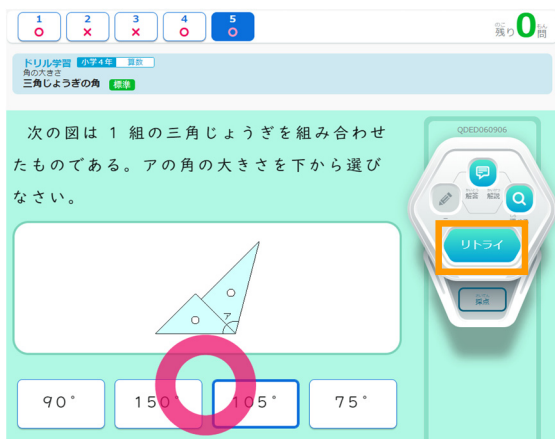

### 自分で選んで学習する

① [自分で選ぶ] → [単元学習] を選びます

「こんなつかいかたも！」

② 学年、教科、単元、教材を選びます

③ レベルを選んで、ドリルを始めます

④ 間違えたときは、[リトライ]でやり直します。最後に[採点]を選んで終わります